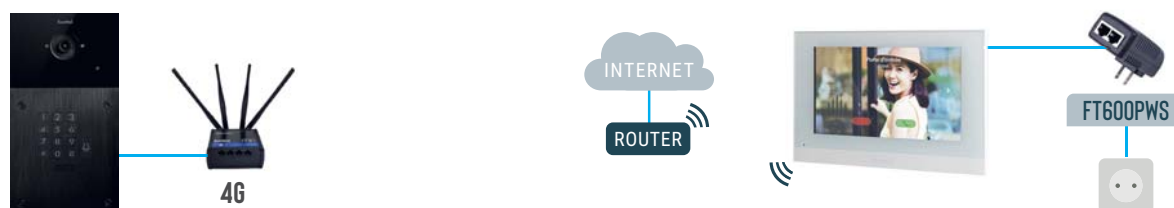

Branchez-le sur une prise de courant standard et le tour est joué !

Vous n'avez donc plus besoin de câblage.

FT30CC

Utilisez le moniteur FT(B)30CC en option comme panneau de commande pour tout système domotique, système de caméra ou système d'alarme.

Entre autres compatible avec:

COMMENT INSTALLER?

① NOUVEAU CÂBLAGE

② ANCIEN CÂBLAGE

③ UTILISEZ LE MONITEUR COMME WIFI-BRIDGE

④ 4G MODEM

fasttel

Door Entry Systems