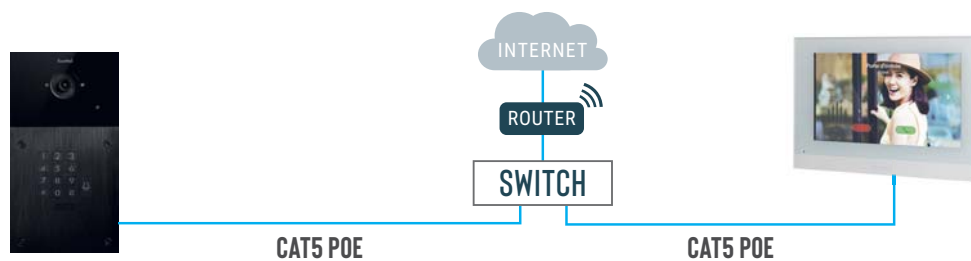

Branchez-le sur une prise de courant standard et le tour est joué !

Vous n'avez donc plus besoin de câblage.

FT30CC

Utilisez le moniteur FT(B)30CC en option comme panneau de commande pour tout système domotique, système de caméra ou système d'alarme.

Entre autres compatible avec:

COMMENT INSTALLER?

① NOUVEAU CÂBLAGE

② ANCIEN CÂBLAGE

③ UTILISEZ LE MONITEUR COMME WIFI-BRIDGE

④ 4G MODEM

fasttel

Door Entry Systems