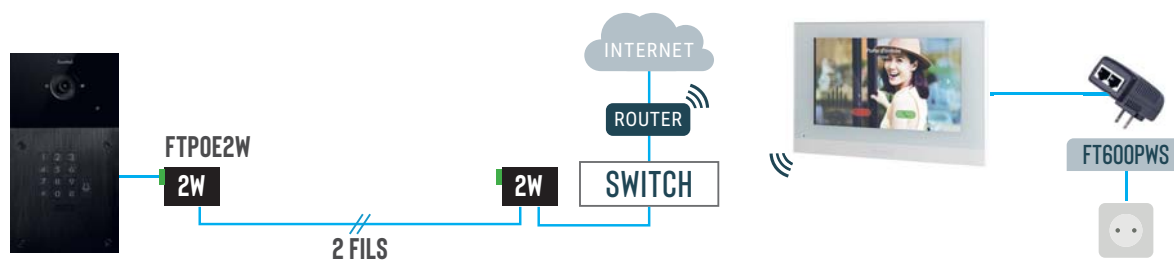

Branchez-le sur une prise de courant standard et le tour est joué !

Vous n'avez donc plus besoin de câblage.

FT30CC

Utilisez le moniteur FT(B)30CC en option comme panneau de commande pour tout système domotique, système de caméra ou système d'alarme.

Entre autres compatible avec:

COMMENT INSTALLER?

① NOUVEAU CÂBLAGE

② ANCIEN CÂBLAGE

③ UTILISEZ LE MONITEUR COMME WIFI-BRIDGE

④ 4G MODEM

fasttel

Door Entry Systems