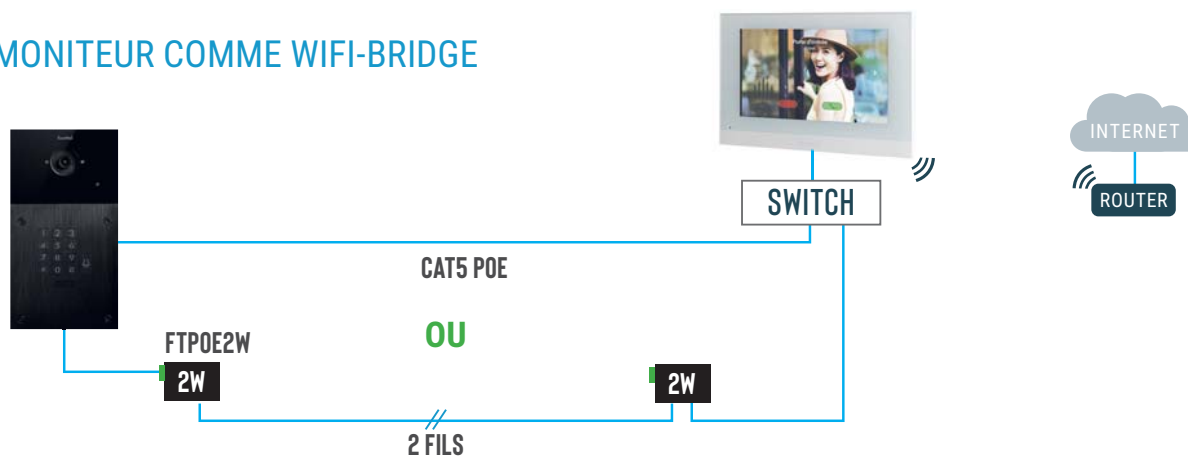

Branchez-le sur une prise de courant standard et le tour est joué !

Vous n'avez donc plus besoin de câblage.

FT30CC

Utilisez le moniteur FT(B)30CC en option comme panneau de commande pour tout système domotique, système de caméra ou système d'alarme.

Entre autres compatible avec:

COMMENT INSTALLER?

① NOUVEAU CÂBLAGE

② ANCIEN CÂBLAGE

③ UTILISEZ LE MONITEUR COMME WIFI-BRIDGE

④ 4G MODEM

fasttel

Door Entry Systems